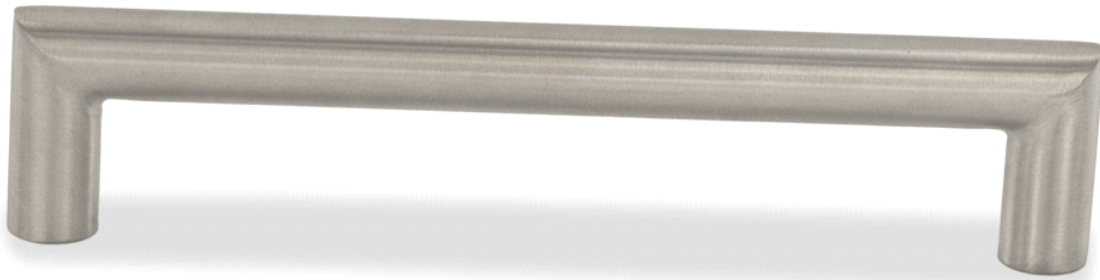

KNOBS

ANKN - ANTIQUE NICKEL KNOB \$3.00 ea.

SNKN - BRUSHED NICKEL \$ 3.00 ea.

MBKN - MATTE BLACK \$ 3.00 ea.

HANDLES

SNB04 - 4" SATIN NICKEL BOW PULL \$ 3.50 ea.

SNB06 - 6 1/4" SATIN NICKEL BOW PULL \$ 5.00 ea.

BSSP5 - 5" BRUSHED STAINLESS \$ 6.00 ea.

BSSP8 - 8" BRUSHED STAINLESS \$ 7.00 ea.

SNBA6 - 6 1/4" SATIN NICKEL BAR PULL \$ 5.00 ea.

SNBA8 - 7 1/2" SATIN NICKEL BAR PULL \$ 6.00 ea.